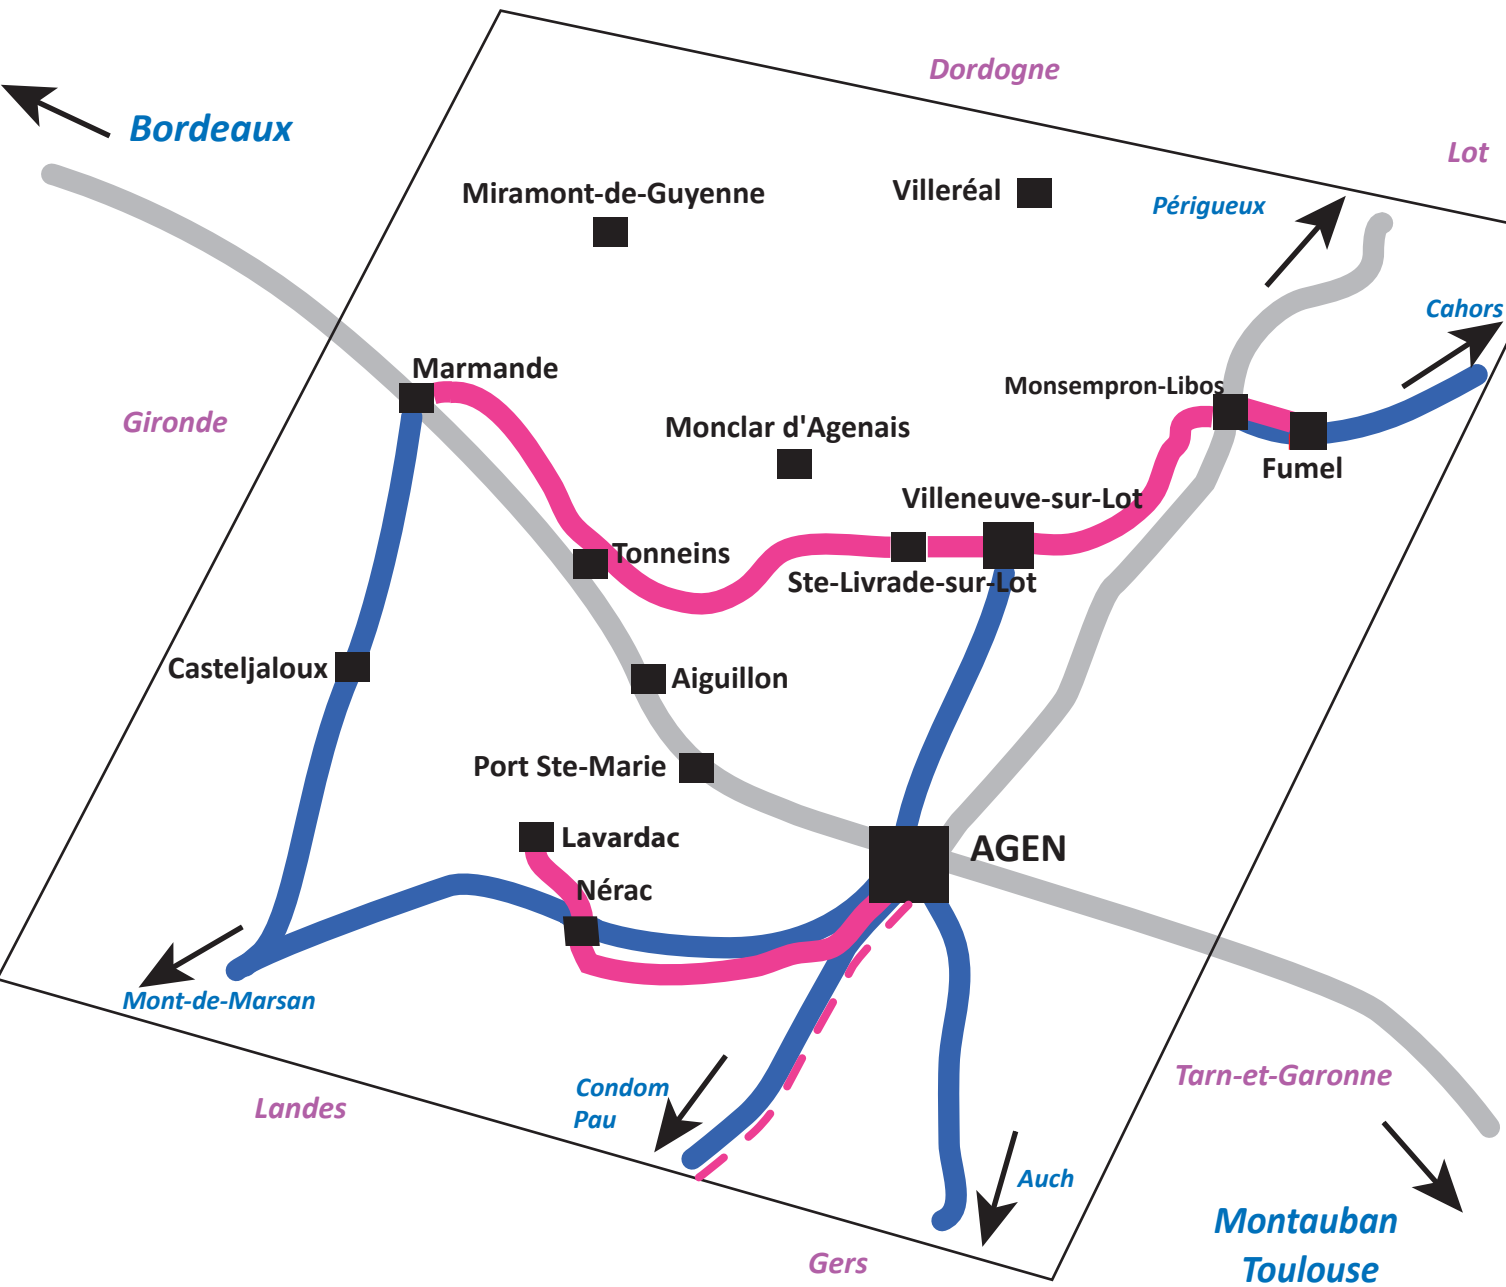

Offre des transports en commun en Lot-et-Garonne

- Réseau ferroviaire :**
-  Toulouse - Agen - Bordeaux
 -  Agen - Périgueux
- Réseau de cars régionaux :**
-  Agen - Villeuve-sur-Lot
 -  Agen - Mont-de-Marsan
 -  Marmande - Casteljaloux - Barbotan
 -  Agen - Condom - Pau
 -  Monsempron-Libos - Fumel - Cahors
 -  Agen - Auch
- Réseau départemental *tidéo* :**
-  Villeneuve-sur-Lot - Tonneins - Marmande
 -  Agen - Nérac - Lavardac
 -  Villeneuve-sur-Lot - Fumel
- Ligne interdépartementale :**
-  Agen - Condom